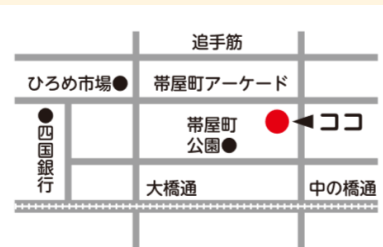

スマートフォンからご予約いただけます。

QRコードで
簡単
アクセス！

ジョブカフェこうちは、(株)東京リーガルマインドが高知県から委託を受け、運営しています。