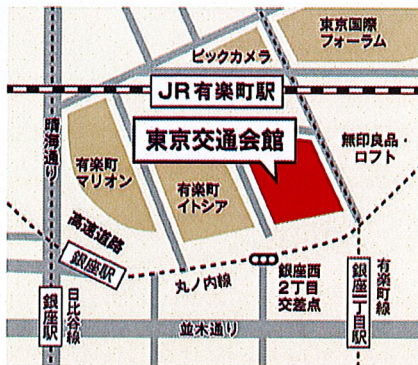

●農林漁業等の就業相談

高知県の農業・林業・漁業や畜産に興味をお持ちの方、支援策やサポート体制等を専門アドバイザーと相談。

日時 **6月24日** (日)
11:00~17:00
(開催日の受付締切16:30)

会場 **東京交通会館12階**
ダイヤモンドホール
東京都千代田区有楽町2-10-1

同時開催 こうち農に就くフェア

移住して農業で暮らしたい方、農業に興味のある方に...相談ブースで農業のあらゆる疑問を受け付けます!